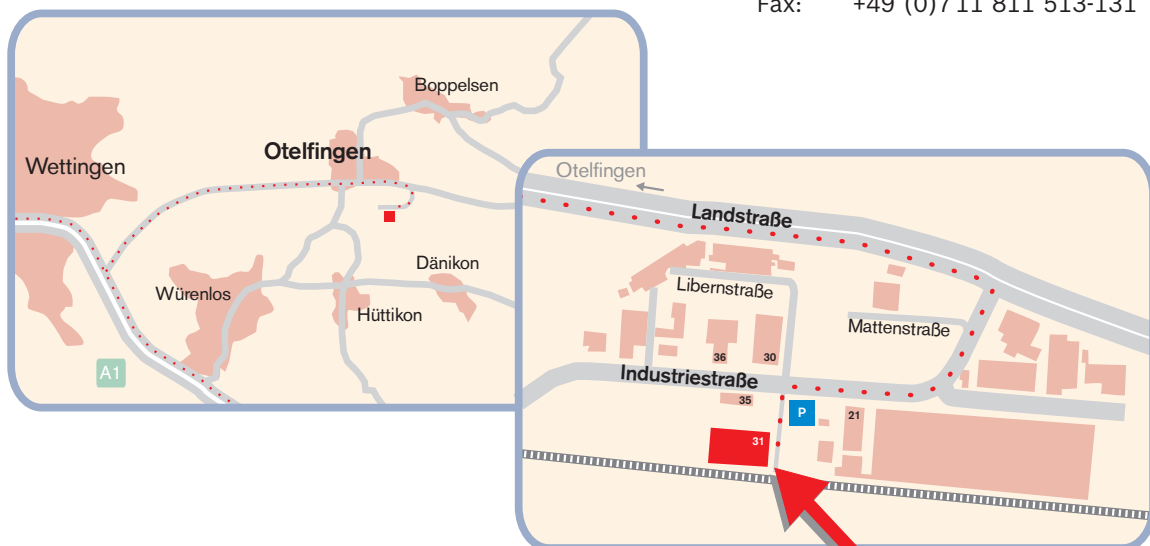

... und so einfach finden Sie uns in Otelfingen (Schweiz)

Anreise mit öffentlichen Verkehrsmitteln

Ab Zürich Hauptbahnhof mit der S-Bahn-Linie 6 in Richtung Baden fahren bis zur Haltestelle Otelfingen Golfpark, danach zu Fuss (ca. 3 min.) bis zum Firmensitz der Robert Bosch AG.

Anreise mit dem Pkw

Auf der Autobahn A1 bis zur Ausfahrt „Wettingen/Otelfingen“ fahren. Danach dem Strassenverlauf in Richtung Otelfingen folgen. Die Ortschaft Otelfingen durchqueren, am Kreisverkehr die zweite Ausfahrt benutzen und bis zum Schild „Otelfingen Industrie“ fahren. Kurz vor der AVIA-Tankstelle rechts abbiegen in Richtung Industrie, dem Strassenverlauf folgen und nach ca. 200 m in den Parkplatz „Bosch-Schulung“ abbiegen.

Robert Bosch AG

Industriestrasse 31
CH- 8112 Otelfingen ZH

Für Schulungen in der Schweiz
Telefon: +41 (0)44 847 15 85
Fax: +41 (0)44 847 15 29

Für Schulungen in Deutschland
Telefon: +49 (0)7153 666-131
Fax: +49 (0)711 811 513-131